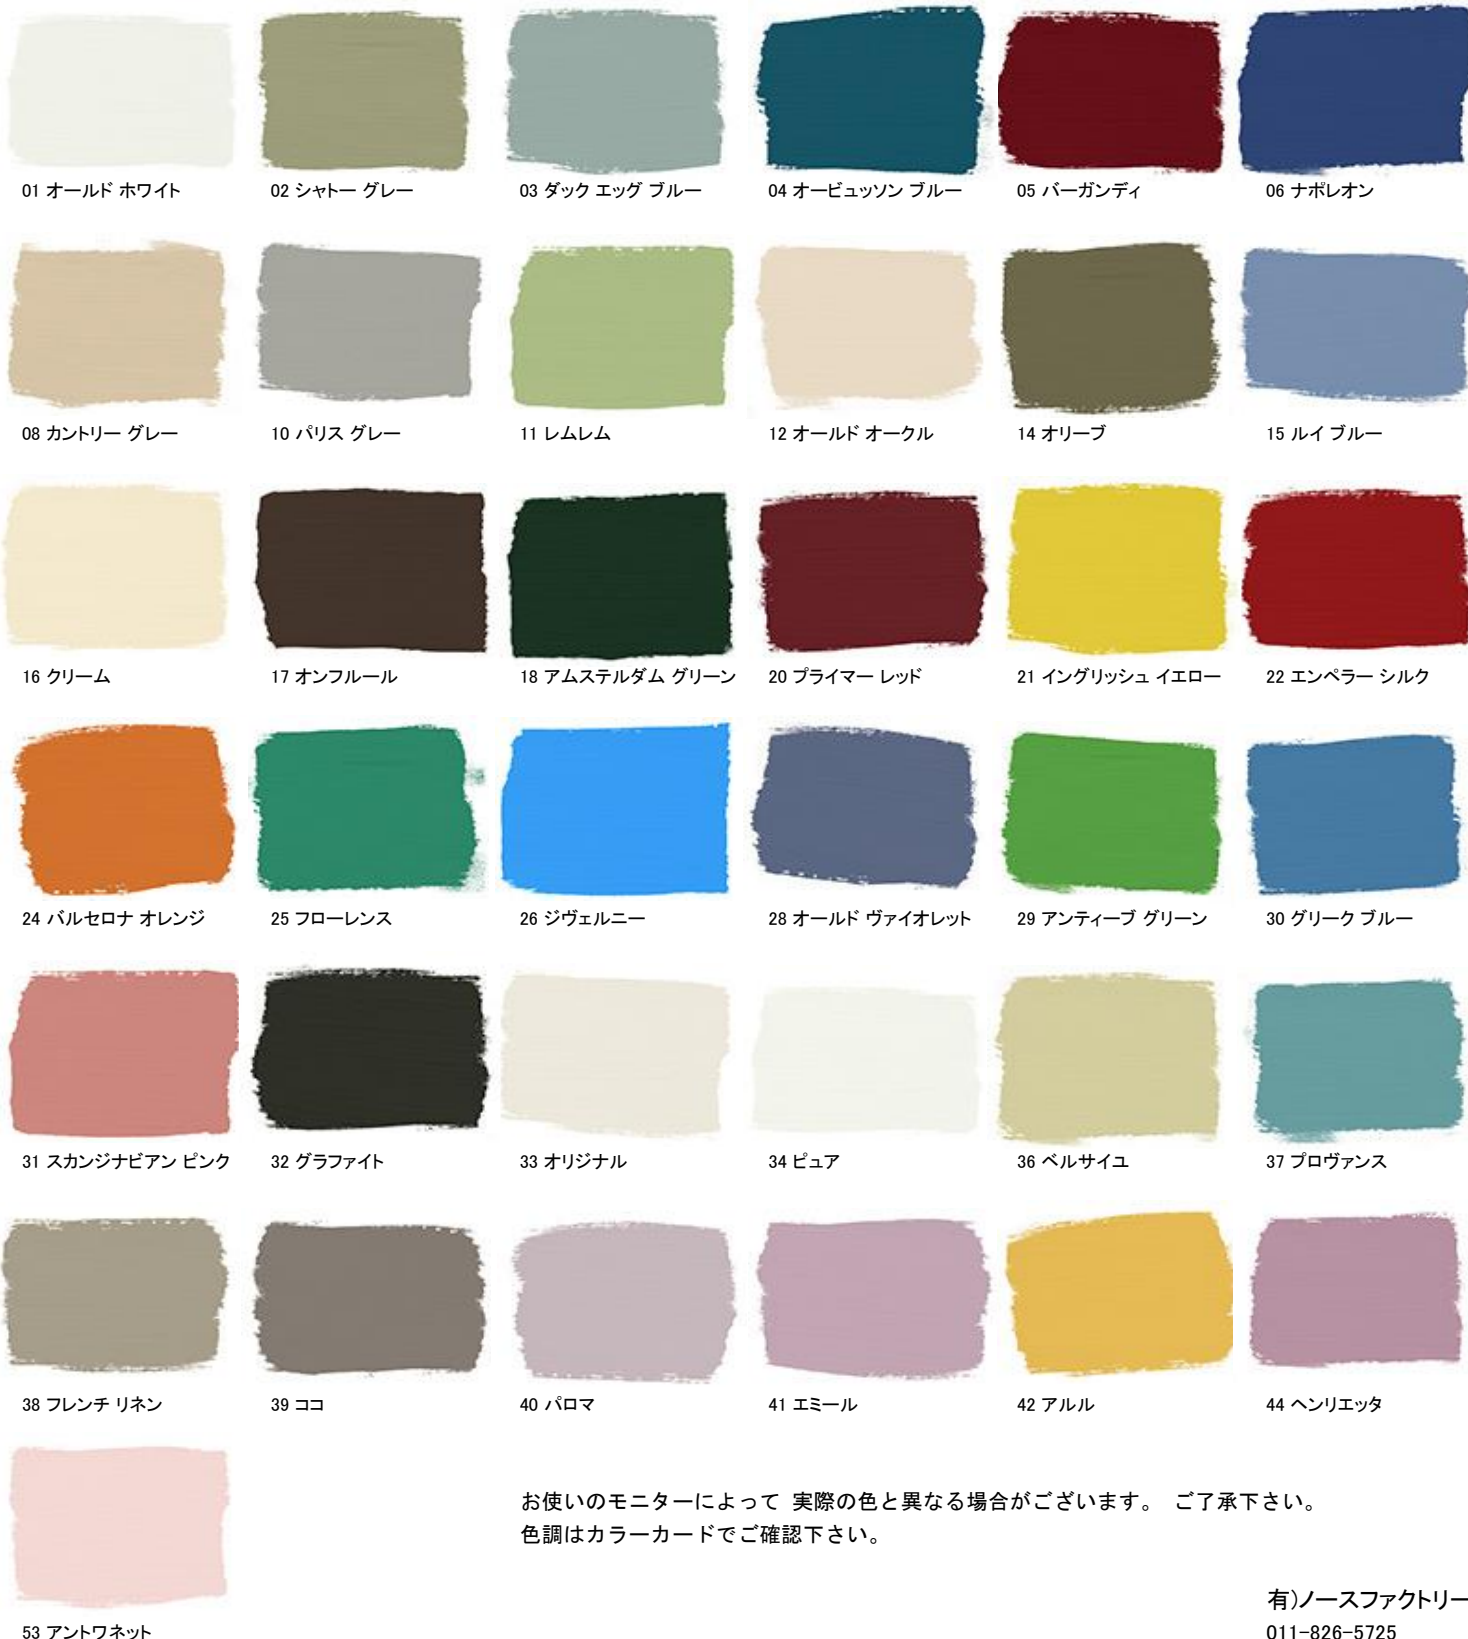

チョークペイント

CHALK PAINT™

カラーパレット

Chalk Paint™ の色は18世紀と20世紀の装飾やデザインからアニーが着想を得た独特の色彩で、アニーいわく『芸術家の色彩のように』簡単に色を混ぜ合わせ種類を増やすことができ、色合いの濃淡 明暗も自由自在です。

アニーのペイントは彼女のバターのようなワックス(クリアー/ダーク)を併用することで望み通りの表情を創りだす事が出来ます。

環境に優しく 非常に低いVOC(建築材料の揮発性有機化合物)含有率で、ほとんど無臭なため密封された室内での作業も可能です。

お使いのモニターによって 実際の色と異なる場合がございます。ご了承下さい。
色調はカラーカードでご確認下さい。

有)ノースファクトリー
011-826-5725